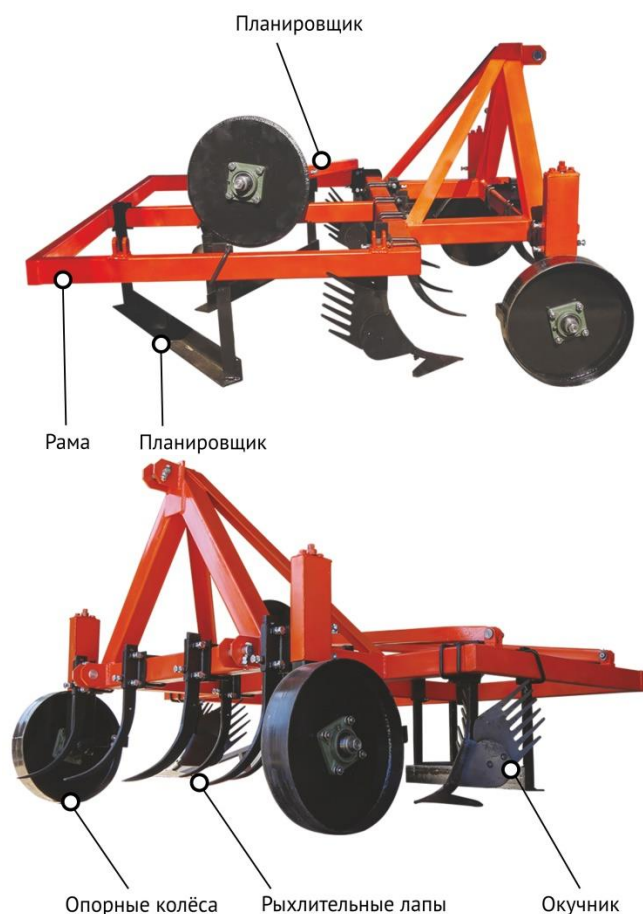

Россия +7(495)268-04-70

Казахстан +7(7172)727-132

Киргизия +996(312)96-26-47

Адрес: <https://lessnab.nt-rt.ru> || эл.почта: ebc@nt-rt.ru

Рыхлитель-грядоделатель РГД-1,2

Рыхлитель-грядоделатель предназначен для рыхления почвы и формирования посевных гряд при выращивании посадочного материала с открытой корневой системой в лесных питомниках.

Область применения – все лесорастительные зоны Российской Федерации.

Комплектация

Рыхлитель-грядоделатель состоит из:

Рыхлитель-грядоделатель навешивается на заднюю навесную систему тракторов класса тяги 0,6 (Т-25, Т-30), 0,9 (Т-40, ЛТЗ-55), 1,4 (Беларус 82.1). Обслуживающий персонал 1 человек: тракторист.

Перед началом работ устанавливается глубина хода рыхлительных долотовидных лап, окучников и планировщиков. Установка осуществляется вертикальным перемещением рабочих органов в местах крепления или осуществляя подъем или опускание опорных колес.