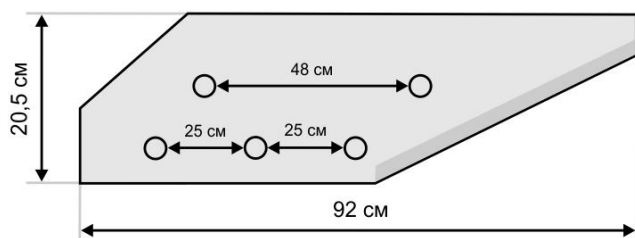

Россия +7(495)268-04-70

Казахстан +7(7172)727-132

Киргизия +996(312)96-26-47

Адрес: <https://lessnab.nt-rt.ru> || эл.почта: ebc@nt-rt.ru

Лемех плуга ПЛ-1

Технические характеристики

Длина	920 мм
Ширина	205 мм
Высота	10 мм
Масса комплекта	24,3 кг