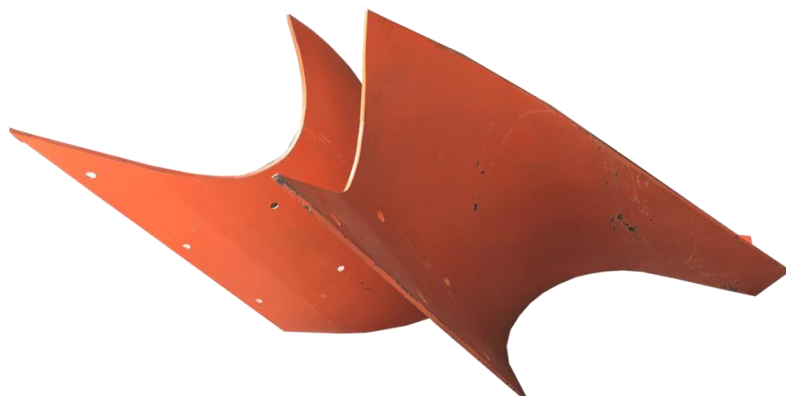

Россия +7(495)268-04-70

Казахстан +7(7172)727-132

Киргизия +996(312)96-26-47

Адрес: <https://lessnab.nt-rt.ru> || эл.почта: ebc@nt-rt.ru

Отвал плуга ПЛ-1

Технические характеристики

Длина, мм - 1460

Ширина, мм - 520