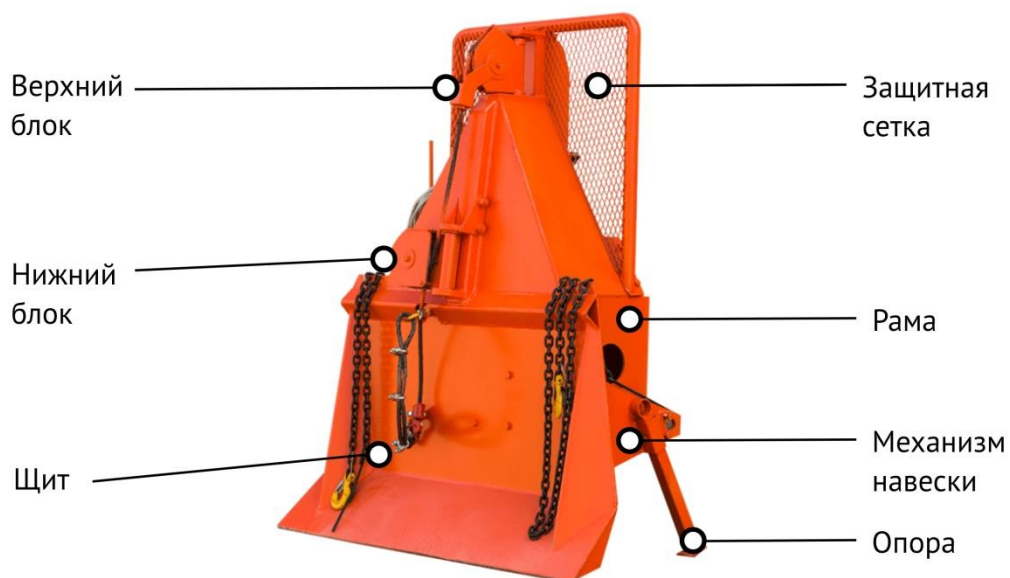

# Лебедка трелевочная навесная ЛТН-50

Трелевочная лебедка навесная ЛТН-50 для лесного трактора МТЗ используется для транспортировки поваленных бревен на лесозаготовках и будет незаменимой как при выборочных рубках, так и в преодолении труднодоступных участков лесной местности.

## Преимущества использования трелёвочной лебедки:

- Агрегируется с тракторами тягового класса 0.9-3.
- Элементарная и быстрая установка на трактор.
- Повышенная производительность.
- Безопасность при использовании.
- Оптимальное соединение с трактором за счет установки на три точки крепления.
- Большое тяговое усилие.
- Механическое управление лебедкой – с помощью натяжения веревки.
- Штабелевка может производиться лебедкой.
- Возможна трелевка с использованием чокеров.
- Широкий ленточный тормоз.

## Комплектация

Лебедка трелевочная навесная содержит раму со щитом и механизмом навески, лебедку, верхний и нижний блоки, опоры, защитную сетку.

Рама и со щитом и механизмом навески сварные и образуют жесткую конструкцию, к которой крепятся все узлы и детали.

Лебедка приводится от ВОМ трактора и содержит цепную передачу, дисковую фрикционную муфту, ленточный тормоз. Муфта управляется рычагом, Тормоз – рычагом.