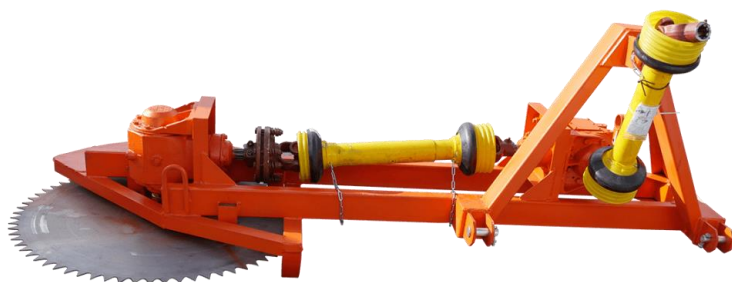

Россия +7(495)268-04-70

Казахстан +7(7172)727-132

Киргизия +996(312)96-26-47

Кусторез тракторный КРТ-1Б

Технические характеристики

Тип	навесной
Марка трактора	T40, МТЗ всех модификаций
Привод	от ВОМ трактора
Диаметр дисковой пилы	1000 мм
Число оборотов пилы	540; 1000 об./мин.
Максимальный диаметр отдельно стоящего срезанного ствола дерева	до 100 мм
Высота среза	200-500 мм
Габаритные размеры	1200х2600х700 мм
Масса	260 кг