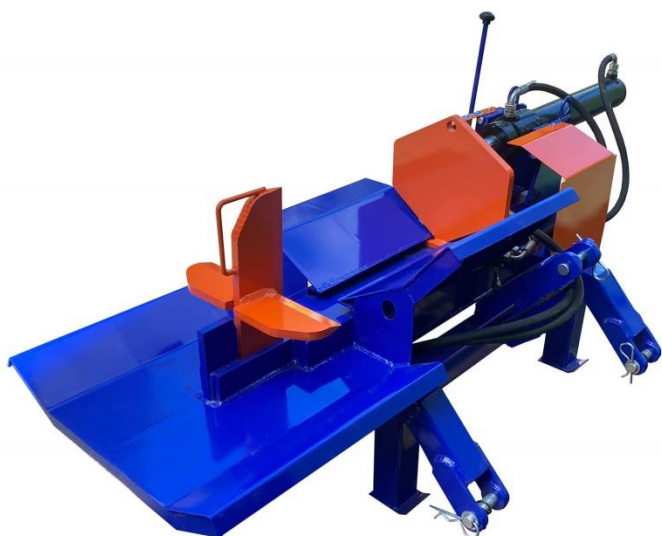

Россия +7(495)268-04-70

Казахстан +7(7172)727-132

Киргизия +996(312)96-26-47

Адрес: <https://lessnab.nt-rt.ru> || эл.почта: ebc@nt-rt.ru

Дровокол гидравлический ДГ-8

Дровокол гидравлический ДГ-8 — это инструмент, предназначенный для заготовки дров. Дровокол устанавливается на заднюю навеску трактора и приводится в действие от его гидросистемы. Раскол заготовки происходит на 2, 4 и 6 частей.

Технические характеристики

Количество частей после раскола	2/4/6 частей
Максимальный диаметр раскола	50 см
Максимальная длина бревна	50 см
Усилие колуна	8 тонн
Длина	100 см
Ширина	200 см
Высота	100 см

По вопросам продаж и поддержки обращайтесь: