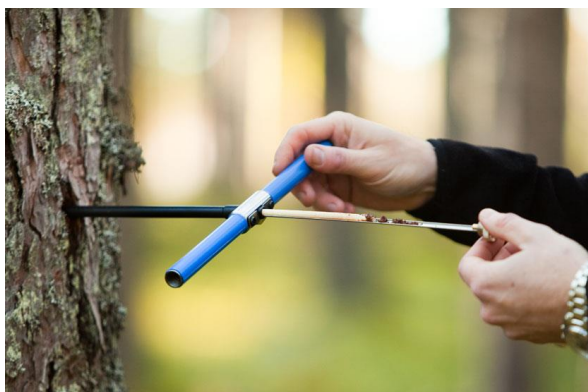

Компактен, удобно разбирается и собирается.

Экстракторы производятся из нержавеющей стали с металлической головкой и специальной конструкции для легкой добычи керна.

Бурав является классическим инструментом для быстрого и надежного результата при оценке возраста и устойчивости деревьев. Бурвы также используются для обследования, контроля загрязнения, плотности древесины, контроля проникновения химии и т.д.